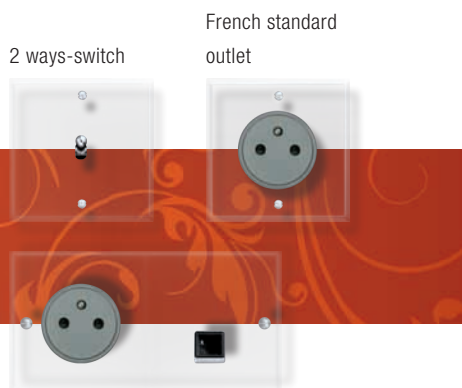

French standard outlet + RJ45

	2 ways - switch	67001
	Push button lever	67015
	Push button	67010
	2 ways-switch with lamp	67007
	Push button lever with lamp	67017
	Push button with lamp	67011
	Double 2 ways-switch	67002
	Double push button	67012
	Shutter roller UP/DOWN untill the end	67020
	Double 2 ways-switch	67004
	Triple 2 ways-switch	67006
	4 X 2 ways-switch	67008
	TV socket	67029
	French standard outlet	67031
	RJ 45 Category 6 FTP	67025
	TV/FM/SAT outlet	67077
	Double French Standard socket	67032
	Triple French Standard socket	67033
	French standard socket + TV outlet	67039
	French standard socket + RJ 45 category 6 FTP	67038
	French standard socket + RJ 45 category 6 FTP + TV outlet	67037