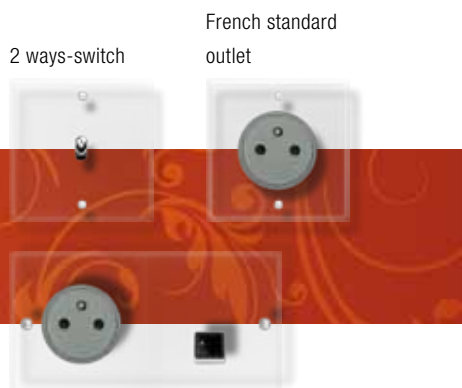

French standard outlet + RJ45

	2 ways - switch	67001
	Push button lever	67015
	Push button	67010
	2 ways-switch with lamp	67007
	Push button lever with lamp	67017
	Push button with lamp	67011
	Double 2 ways-switch	67002
	Double push button	67012
	Shutter roller UP/DOWN untill the end	67020
	Double 2 ways-switch	67004
	Triple 2 ways-switch	67006
	4 X 2 ways-switch	67008
	TV socket	67029
	French standard outlet	67031
	RJ 45 Category 6 FTP	67025
	TV/FM/SAT outlet	67077
	Double French Standard socket	67032
	Triple French Standard socket	67033
	French standard socket + TV outlet	67039
	French standard socket + RJ 45 category 6 FTP	67038
	French standard socket + RJ 45 category 6 FTP + TV outlet	67037